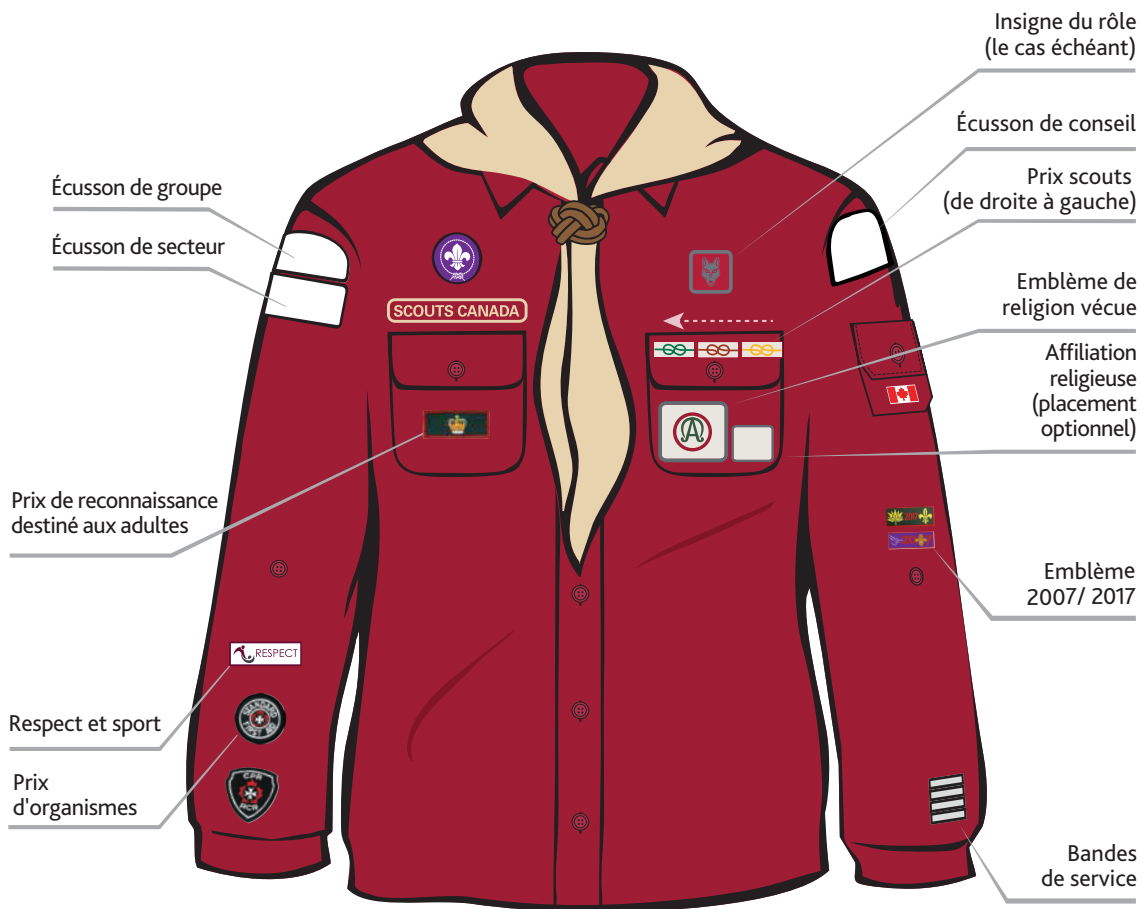

Placement des insignes sur l'uniforme

Animateur

Foulard pour adulte
(groupe, Gilwell, rouge ou beige)

Emblème du commanditaire/partenaire
(pointe du foulard)

Passez votre commande en ligne au Scoutshop.ca